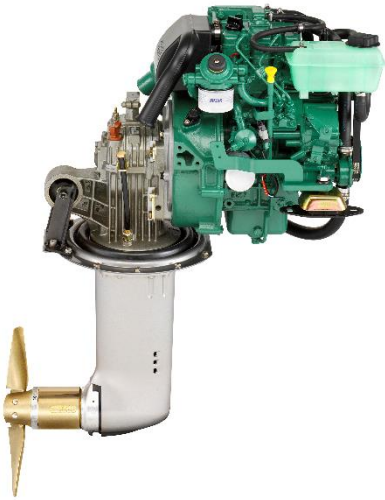

VOLVO PENTA

Forårssæson 2018

Kampagnetilbud fra 1/2 til 1/4-18.

alle priser er inkl. moms.

| Volvo Penta Dieselmotor | | |
|---|--------------------|---------------|
| Volvo Penta motor med gear | Vejl. Udsalgspris. | Kampagnepris. |
| D1-13 MS15-L/A | 55.585 | 47.248 |
| D1-20 MS15-L/A | 64.208 | 54.276 |
| D1-30 MS15-L/A | 72.310 | 61.464 |
| D2-40 MS15-L/A | 82.461 | 70.092 |
| D2-50 MS25-L/A | 94.515 | 80.338 |
| D2-50 HS25-A | 97.996 | 82.612 |
| D2-60 MS25-L/A | 106.340 | 90.389 |
| D2-60 HS25-A | 109.021 | 92.668 |
| D2-75 MS25-L/A | 115.629 | 98.284 |
| D2-75 HS25-A | 118.310 | 100.564 |
| Volvo Penta motor med sejldrev <small>Motorer med sejldrev leveres uden fundament.</small> | | |
| D1-13 130 S | 65.309 | 55.512 |
| D1-20 130 S | 73.931 | 62.842 |
| D1-30 130 S | 82.034 | 69.729 |
| D2-40 130 S | 92.194 | 78.365 |
| D2-50 130 S | 98.895 | 84.061 |
| D2-60 150 S | 112.923 | 95.984 |
| D2-75 150 S | 122.211 | 103.880 |